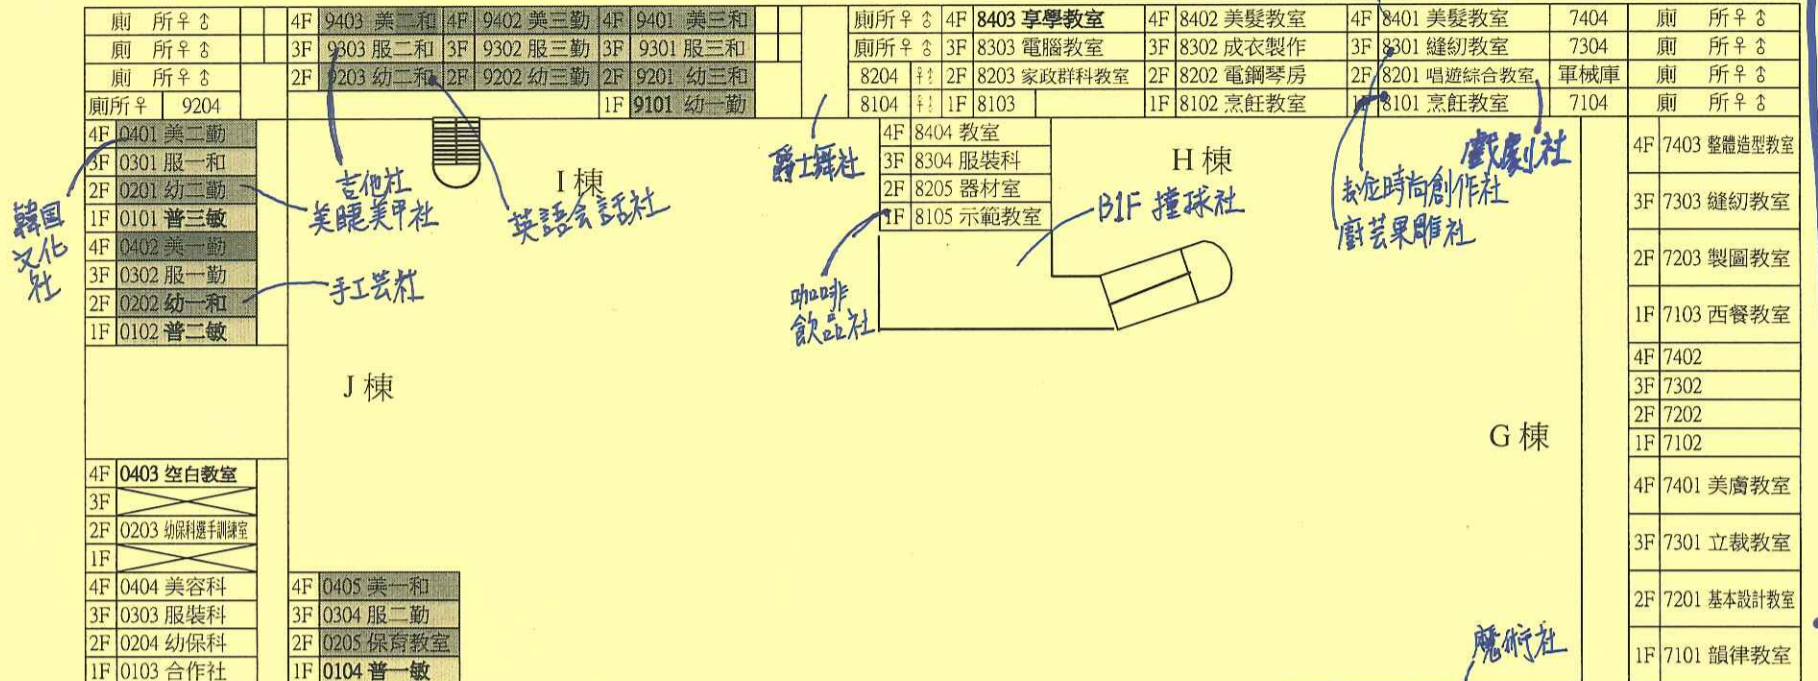

高雄市立三民家商109學年度上學期校區配置圖

權責生社 V1.0版(上學期)

裕誠幼稚園

K602 控制室	6F
K501 資料整理室 K502-505 研究室	5F
K506 多媒體室	
K402 實習處	4F
K302-K304 諮商室	3F
K201 校長室	2F
K101 總務處	1F

K601 國際會議廳 K602 K603	6F
書庫	5F

K403 圖書館	4F
K305 餐旅服務教室	3F
K202 第一會議室	2F
K102 會計室	1F

1404 觀光科	1405 旅遊教室
1304 資訊小組	1305 電腦教室
1204 共同科辦 1	1205 電腦教室
1104 教務處	1105 學務處

2401 飲調教室	2402 生涯教室	2403 語言教室	3401 化學實驗室
2301 電腦教室	2302 資料科	2303 電腦教室	3301 物理實驗室
3201 多元學習			
3101 教官室			

學校大門

傳達室

裕

誠

路

保齡球社