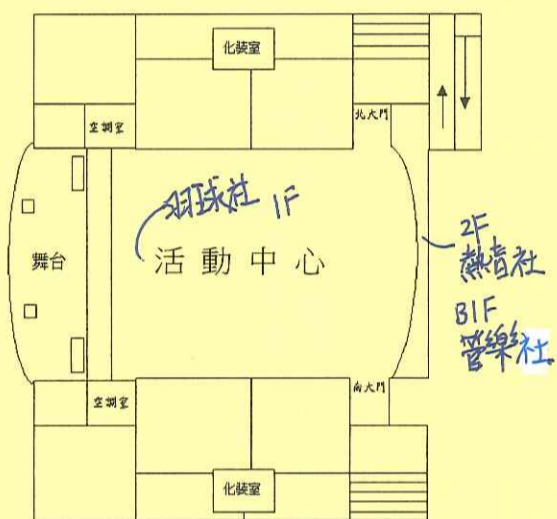

高雄市立三民家商109學年度上學期校區配置圖

權責生社 V1.0版(上學期)

裕誠幼稚園

K602 控制室	6F
K501 資料整理室 K502-505 研究室	5F
K506 多媒體室	
K402 實習處	4F
K302-K304 諮商室	3F
K201 校長室	2F
K101 總務處	1F

K601 國際會議廳 K602 K603	6F
書庫	5F

K403 圖書館	4F
K305 餐旅服務教室	3F
K202 第一會議室	2F
K102 會計室	1F

1404 觀光科	1405 旅遊教室
1304 資訊小組	1305 電腦教室
1204 共同科辦 1	1205 電腦教室
1104 教務處	1105 學務處

2401 飲調教室	2402 生涯教室	2403 語言教室	3401 化學實驗室
2301 電腦教室	2302 資料科	2303 電腦教室	3301 物理實驗室
3201 多元學習			
3101 教官室			

學校大門

傳達室

裕

誠

路

保齡球社